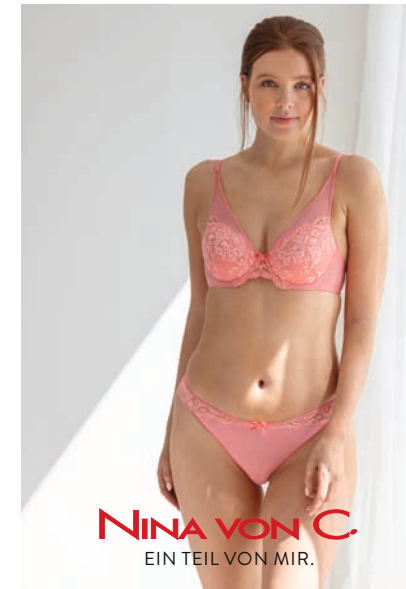

9-1-64-0 Kollektionsplakat 1
Collection poster 1