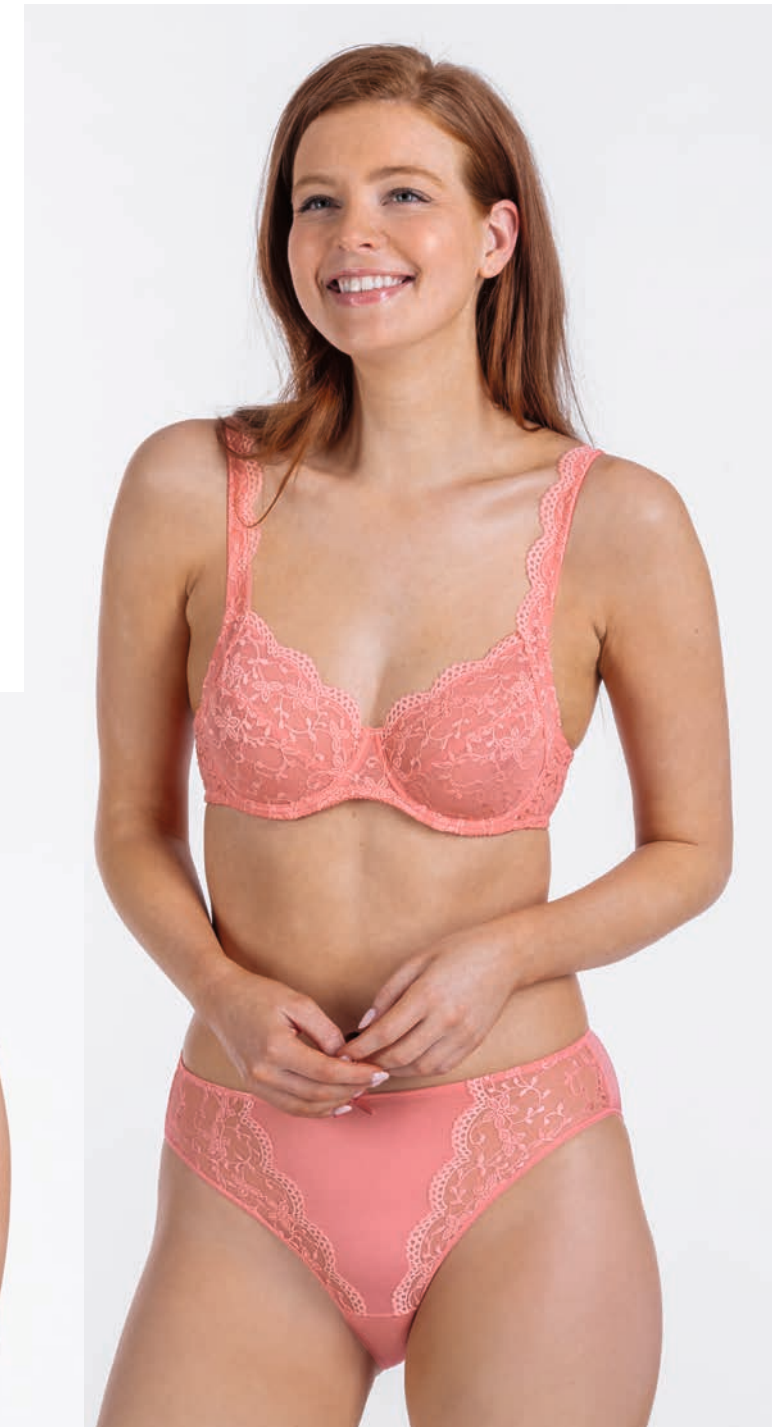

5% Elastan
elastane

Spitze
lace 93% Polyamid
polyamide

7% Elastan
elastane

Dekolleté-BH
 decollete bra
 48 515 971 0
 70-95 A, 70-100 B,C,D,
 70-95 E, 70-90 F, 70-85 G

String
 thong
 48 101 971 0
 36-44

strawberry cream 898
 white 100
 black 200
 champagner 510
 latte macchiato 655

Hipster
 hipster
 48 130 971 0
 36-44

86% Polyamid
 polyamide

14% Elastan
 elastane

Spitze
 lace 86% Polyamid
 polyamide

14% Elastan
 elastane

Top
top
16 390 343 0
36-44

(Unser
trägerloser
BH 25 514 111
paßt perfekt.
Our strapless
bra 25 514 111
fits perfectly.)