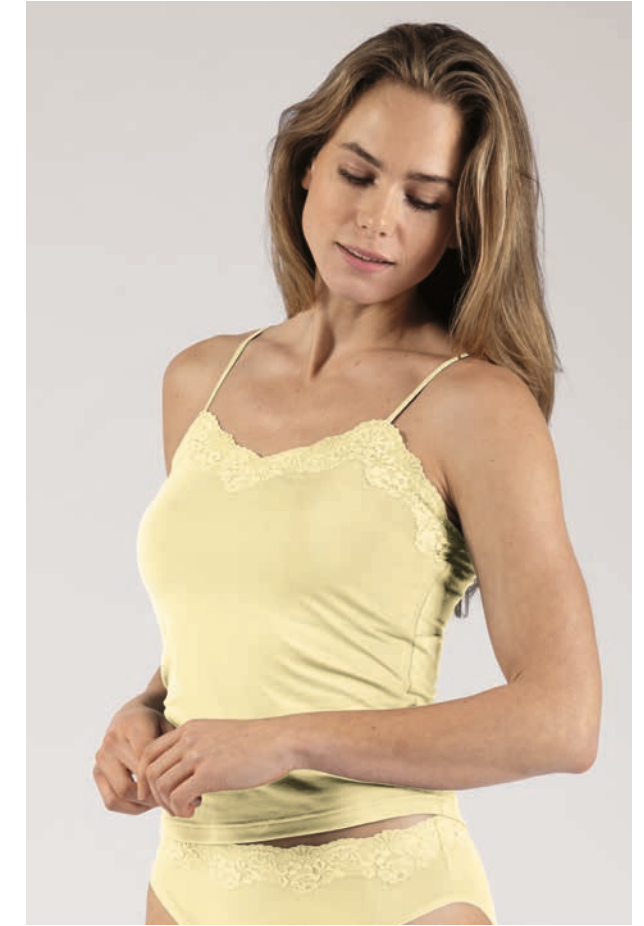

Top
top
16 410 648 0
36-46