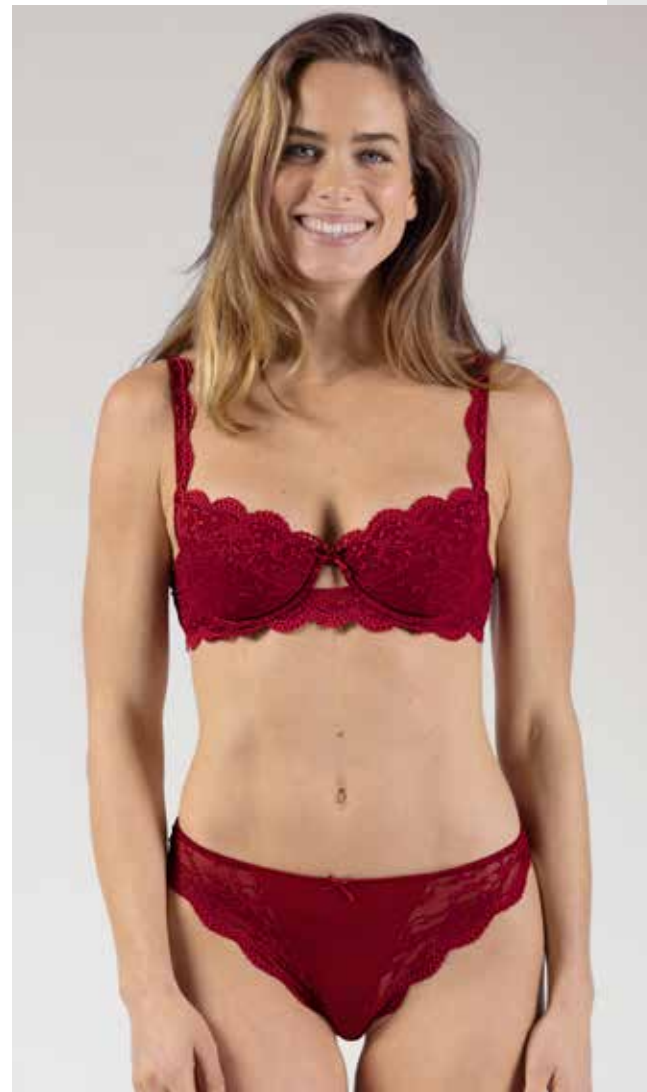

95% Modal modal

5% Elastan elastane

Spitze lace 80% Polyamid polyamide

20% Elastan elastane

**Bügel-BH**  
underwire bra  
48 512 971 0  
75-90 B,C,D, 75-85 E

**Jazzpant**  
jazz pant  
48 21 971 0  
36-50