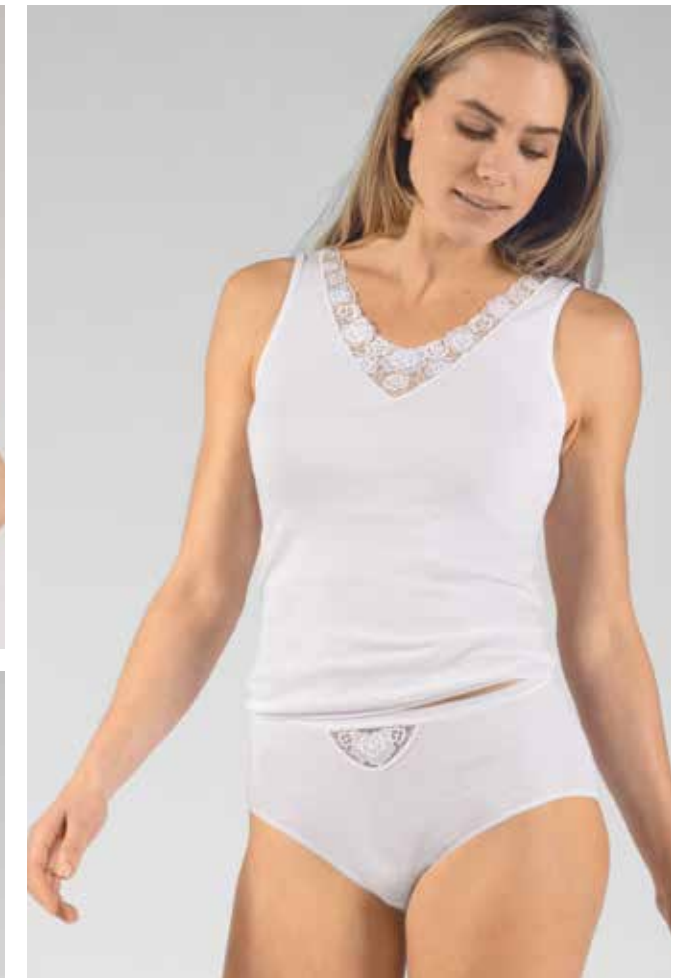

Achselhemd
sleeveless top
70 300 220 0
38-50

Taillenslip
maxi brief
70 160 219 0
38-50