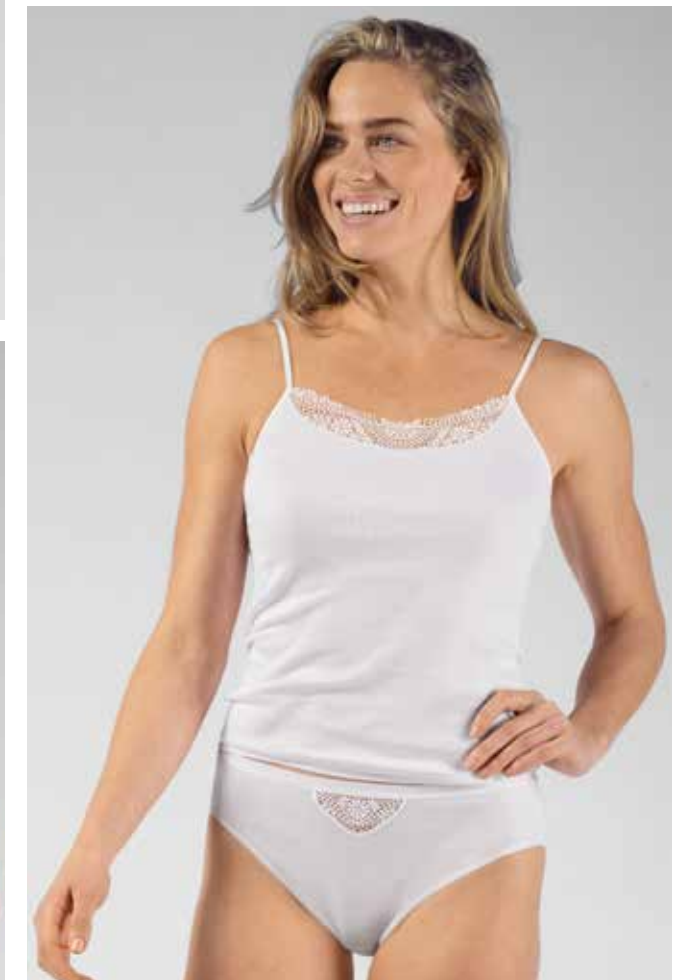

Achselhemd  
sleeveless top  
70 300 223 0  
38-50

Hemd  
top  
70 380 225 0  
38-46

Achselhemd  
sleeveless top  
70 300 220 0  
38-50

Taillenslip  
maxi brief  
70 160 219 0  
38-50

Trägerhemd  
strap top  
70 310 224 0  
38-46