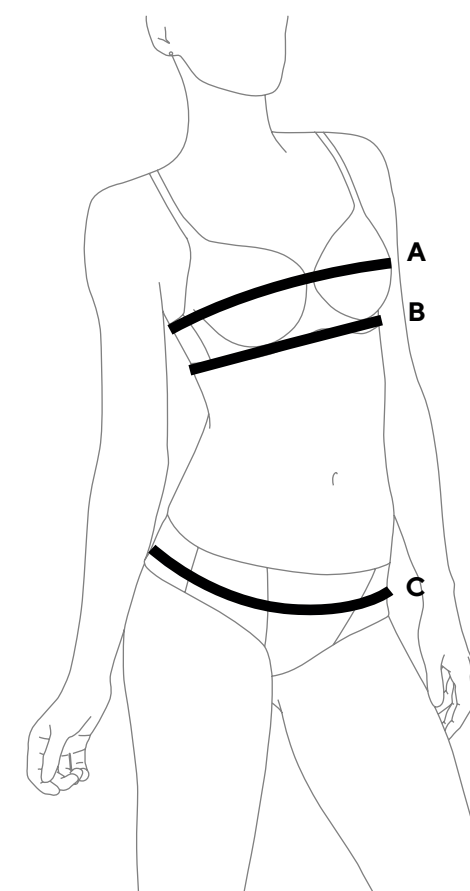

Girdle size / Unterteile in cm / размер моделирующих поясов / tabela mer hlačk										
Size / Größe / размер / velikost	34	36	38	40	42	44	46	48	50	52
C	84-88	89-93	94-98	99-103	104-108	109-113	114-118	119-123	124-128	129-133

Night dress and pyjama size / Größentabelle Nachtwäsche / таблица размеров ночных пижам и рубашек / tabela mer spalnih srajc in pižam													
Size / Größe / размер / velikost	S		M		L		XL		2XL		3XL		
		34	36	38	40	42	44	46	48	50	52	54	56
Bust / Büste / груди / prsa (cm)	84	88	92	96	100	104	110	116	122	128	134	140	
Waist / Taille / талия / pas (cm)	66	70	74	78	82	86	92	98	104	110	116	122	
Hips / Hüften / бедра / boki (cm)	90	94	98	102	106	110	116	122	128	134	140	146	

INT	Lisca MEN				
	S	M	L	XL	2XL
EU	4	5	6	7	8
Clothing size / Konfektionsgröße / размер мужских трусов / konf. št.	46-48	48-50	50-52	52-54	54-56
Waist / Taille / талия / pas (cm)	79-85	85-91	91-97	97-103	103-109
Bust / Büste / груди / prsa (cm)	90-96	96-102	102-108	108-114	114-120