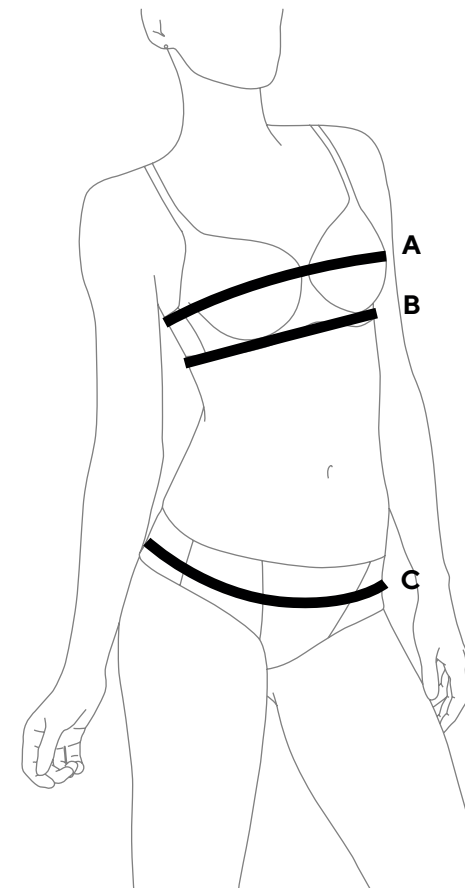

- **COMFORT** Comfort / Комфорт / Maksimalno udobje
- **HIGH LEG** High leg / High leg Slip / Трусики с высоким вырезом / Hlačke z visokim izrezom
- **PUSH UP** Push up bra / Push up BH / Бюстгалтер пуш-ап / Push up modrček
- **WIDER STRAPS** Wider straps / Breite Träger / Широкие бретели / Širše naramnice
- **COTTON CUP** Cotton Cup / Baumwolle Cup BH / Чашка из хлопка / Bombažna košarica
- **MODAL** Modal / Modal / Modal
- **SHAPER PANTIES** Shaper panties / Shaper Slip / Бюстгалтер пуш-ап / Hlačke za oblikovanje postave
- **WIRED BRA** Wired Bra / Bügel BH / Бюстгалтер на косточках / Modrček z orogo
- **FOAM CUP** Foam Cup / Foam Cup BH / Формованная чашка / Penasta košarica
- **NO WIRE** No wire / BH ohne Bügel / Бюстгалтер без косточек / Modrček brez opore
- **SOFT CUP** Soft cups / Soft cups BH / Мягкая чашка / Mehko oblikovana košarica
- **BRUSHED** Brushed / Samtgefühl / Ощущение бархата / Žametnil otip
- **SUSTAINABLE** Sustainable / String Ouvert / Оуверт / String odprti / Trajnost

BA - bamboo/Bambus/бамбук/bambus CMD - modal/Modal/модал/modal CO - cotton/Baumwolle/хлопок/bombaž
EL - elastane/Elasthan/эластан/elastan EVA - ethylene vinyl acetate/Ethylenvinylacetat/этиленвинилацетат/этилен винил ацетат эластан
PA - polyamide/Polyamid/полиамид/poliamid PES - polyester/Polyester/полиэстер/poliester VI - viscose/Viscose/вискоза/viskoza

Fabric composition data is valid for the basic fabric of the products / Die Angaben über die Materialzusammensetzung gelten für das Grundmaterial /
Данные о составе материала указаны для основного материала изделия / Podatki o surovinski sestavi veljajo za osnovni material izdelkov