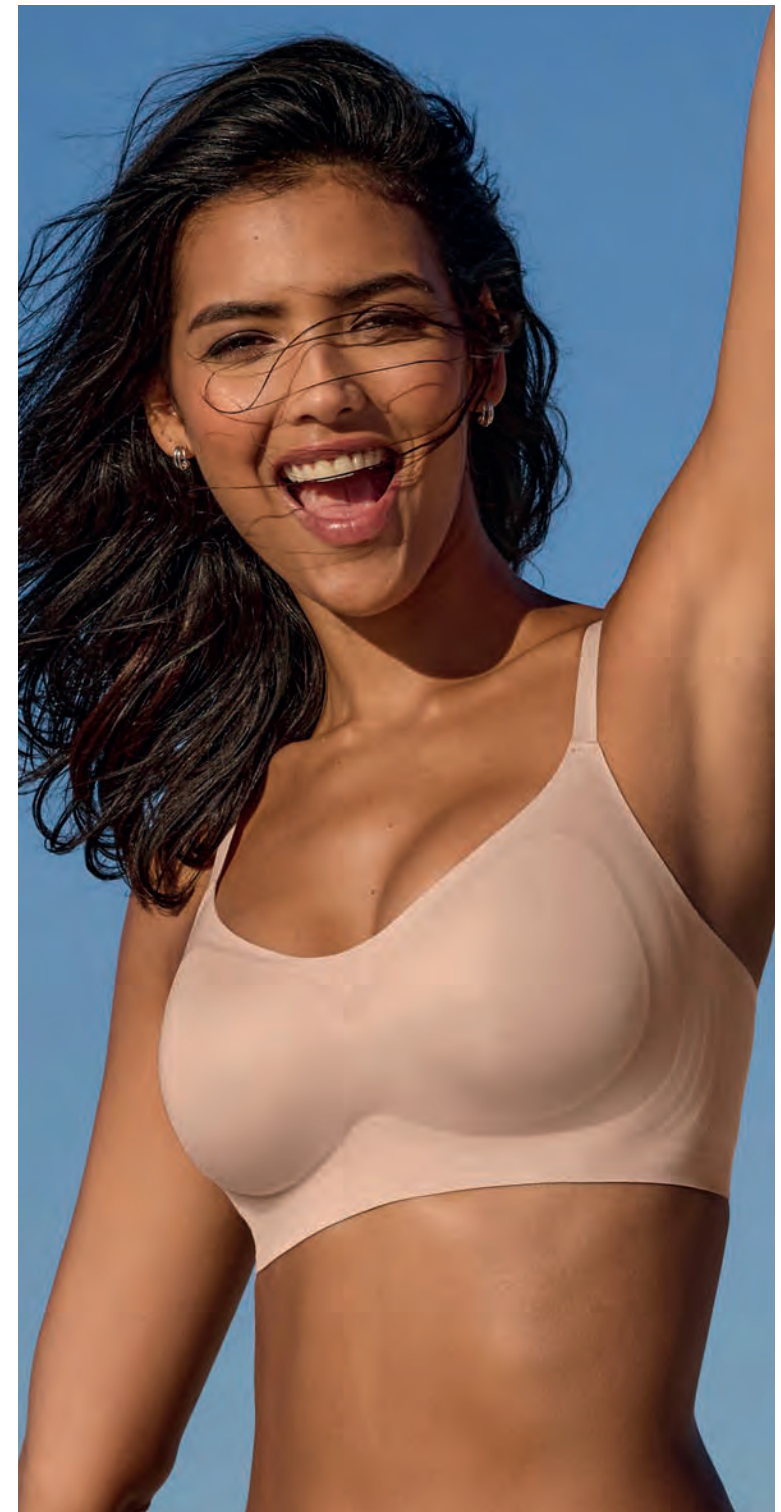

# PERFECT BASICS

*Nuance*

Bralette  
bralette  
**SO-212-BR**  
S - XL  
82% polyamide  
18% elastane  
39.99 €

SO-212-BR toffee: 67466761 · black: 60085555

ÜN  
toffee  
toffee

AUG

ÜN  
schwarz  
black

AUG