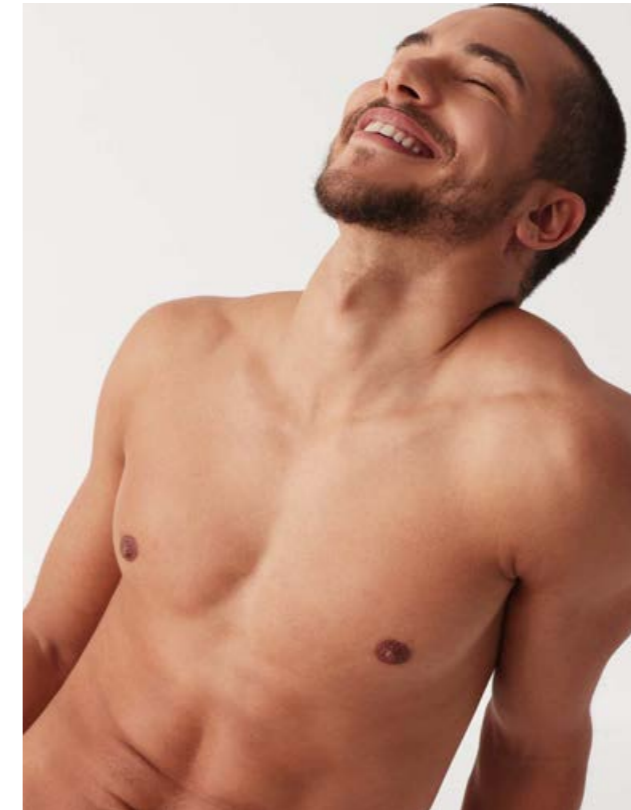

CALDO COTONE
WINTER COTTON

GU012

MAGLIA GIROCOLLO MANICA LUNGA
LONG SLEEVE ROUND-NECK T-SHIRT

95% Cotone Cotton 5% Elastan Elastane

Colori / Colours

Bianco <i>White</i>	Nero <i>Black</i>	Grigio scuro mélange <i>Dark grey mélange</i>
00001	00002	LI013

Modalità di vendita <i>Sales conditions</i>	Pack	Inner	Master	Taglia <i>Size</i>
GU012 0001 A	AS1	3	6	3-7

Riassortibili Invernali
Restockable Winter Items