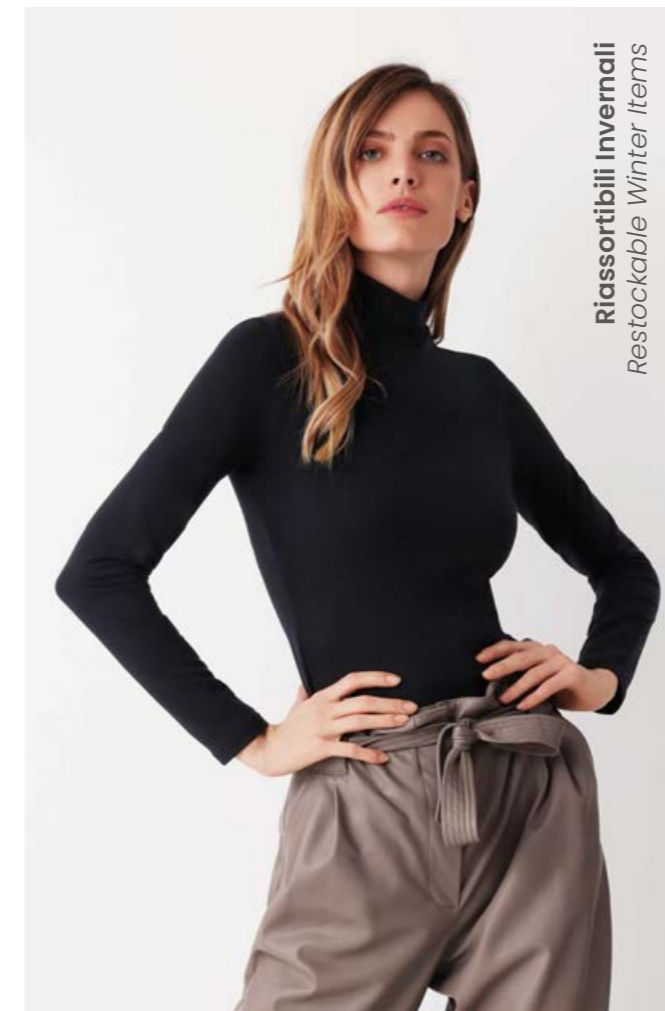

95% Cotone Cotton 5% Elastan Elastane

Colori / Colours

Nero Black 00002

Modalità di vendita Sales conditions	Pack	Inner	Master	Taglia Size
3510 0001 A	AS1	3	6	2-5

Riassortibili Invernali
Restockable Winter Items