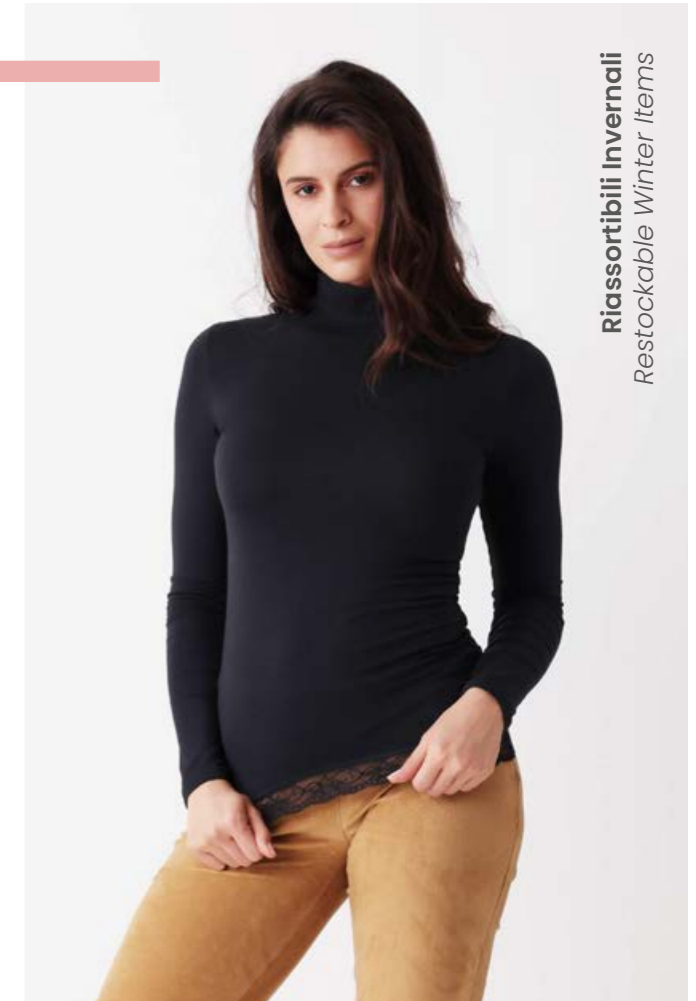

Riassortibili Invernali
Restockable Winter Items