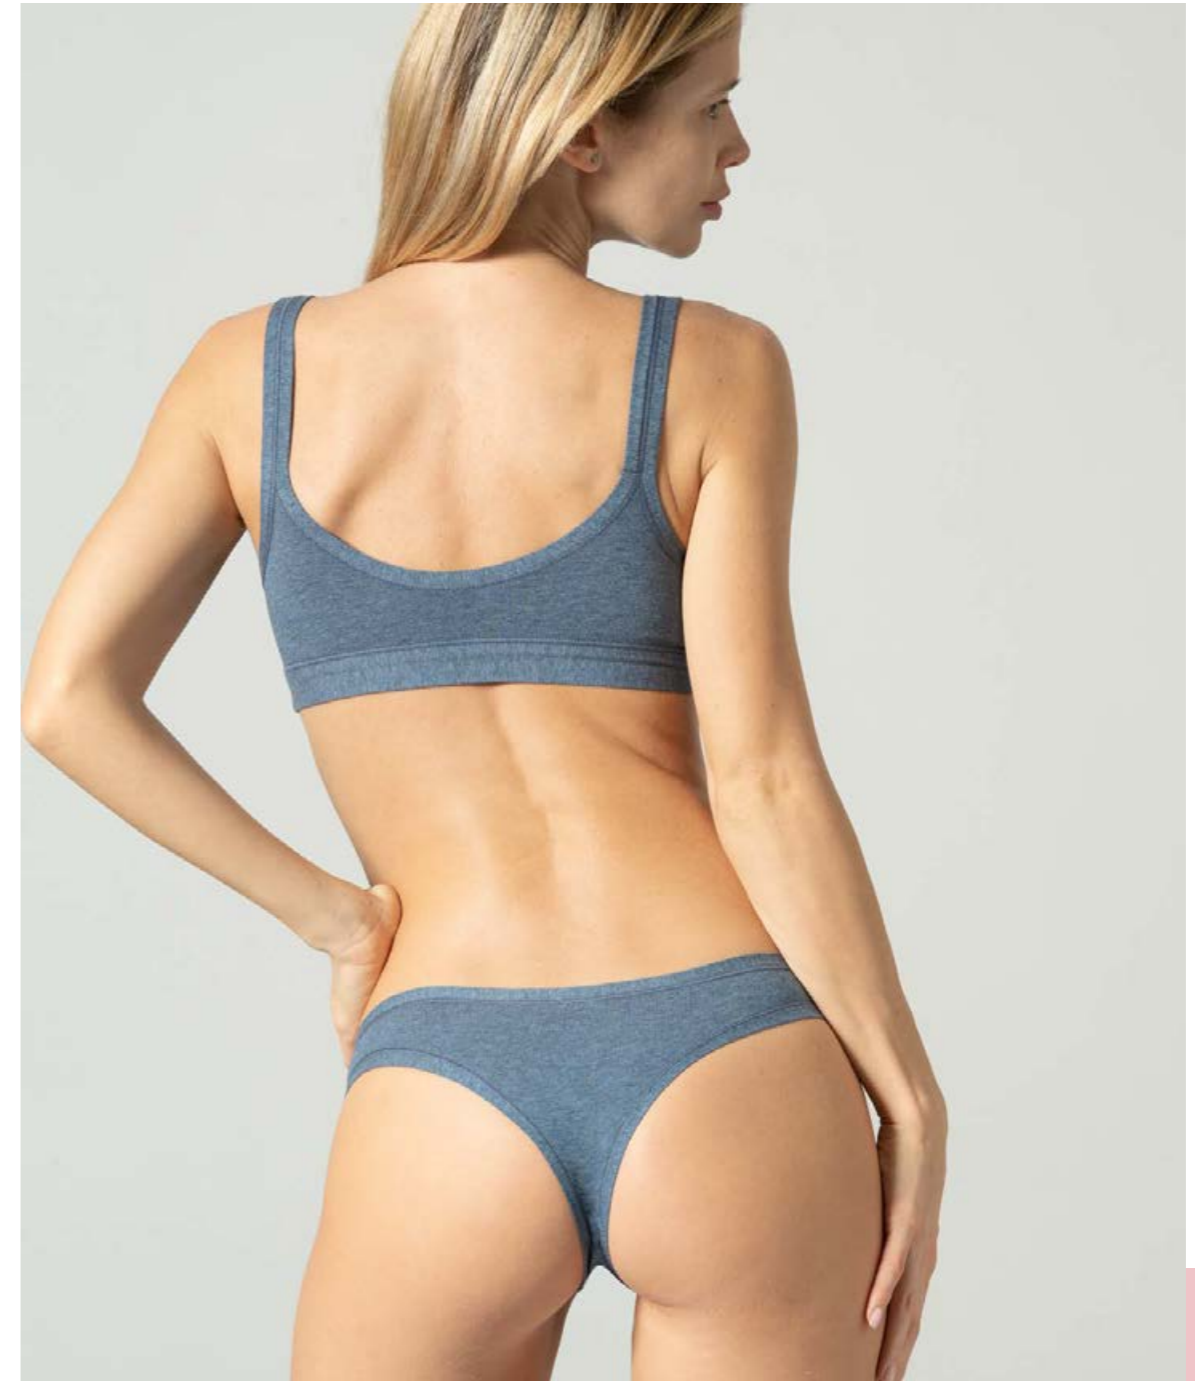

Modalità di vendita Sales conditions	Pack	Inner	Master	TG Size
GD065I301 A	AS1	1	1	2-5