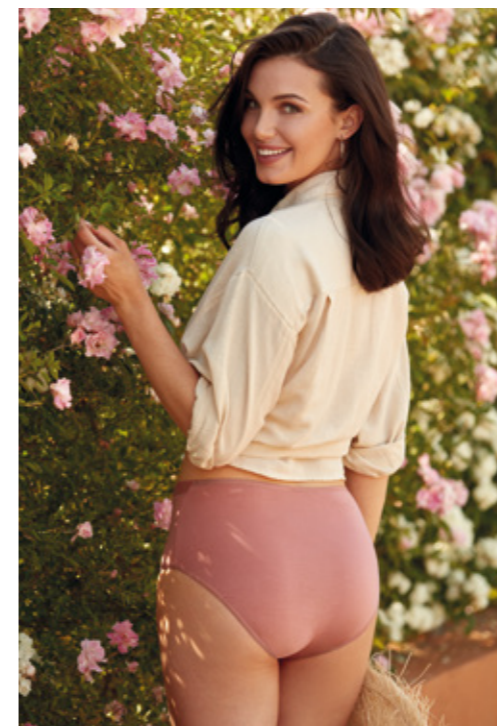

colour: dark pink

DE

Slips aus komfortablem Modal, die sich nicht nur weich anfühlen, sondern auch thermoregulierende Eigenschaften bieten, dazu atmungsaktiv und sehr anpassungsfähig sind. Große Farbauswahl für Frauen, die frühlinghafte Basics aus naturbelassenen Geweben wünschen.