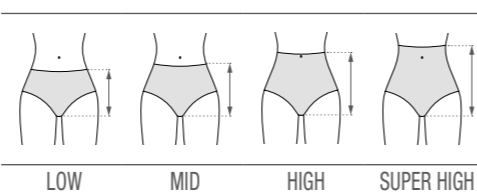

SOFT
LACE

colour: white