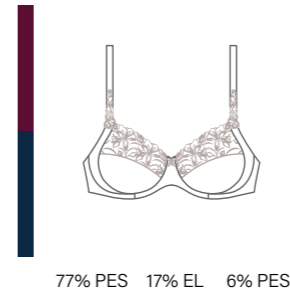

205287 | 213287

203287 | 211287

Wireless bra
203287

EU	UK	F/E
B 75-100	B 34-44	B 90-115
C 75-100	C 34-44	C 90-115
D 75-100	D 34-44	D 90-115
E 75-100	E 34-44	E 90-115
F 75-100	F 34-44	F 90-115

Wired bra
205287