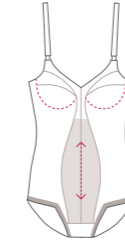

376 | 8076

Wireless bra
376

75% PA 25% EL

EU	UK	F/E
B 75-115	B 34-50	B 90-130
C 75-115	C 34-50	C 90-130
D 75-115	D 34-50	D 90-130
E 75-95	E 34-42	E 90-110

Wireless body
5076

65% PA 35% EL

EU	UK	F/E
B 75-115	B 34-50	B 90-130
C 75-115	C 34-50	C 90-130
D 75-115	D 34-50	D 90-130
E 75-115	E 34-50	E 90-130