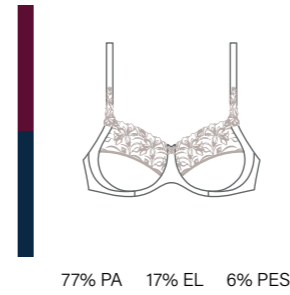

EU	UK	F/E
B 75-100	B 34-44	B 90-115
C 75-100	C 34-44	C 90-115
D 75-100	D 34-44	D 90-115
E 75-100	E 34-44	E 90-115
F 75-100	F 34-44	F 90-115

Wired bra
205287