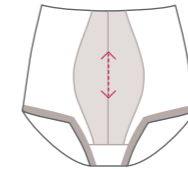

60% PA 40% EL

EU	UK	F/E
65-105	26-42	85-125

Long pants
8276