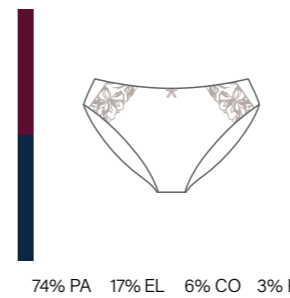

EU	UK	F/E
38-48	10-20	40-50

Brief
213287